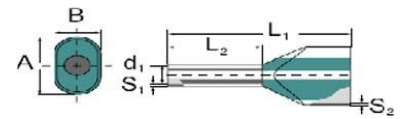

Cable end sleeve Twin cable end sleeve 1 mm² 18 mm 9037280000

Allgemeine Informationen

Products_Model	ET0414448
EAN	4008190492755
Producer	Weidmüller
Producer-Model	9037280000
Producer-Typ	H1,0/25 ZH GE
min. Order	
Class	Aderendhülse

Technische Informationen

Bauform	
Nennquerschnitt	1mm ²
Hülsenlänge	18mm
Isoliert	
Farbe	

[Cable end sleeve Twin cable end sleeve 1 mm² 18 mm 9037280000 online kaufen](#)