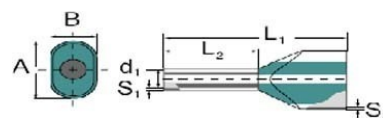

Technische Informationen

Bauform	
Nennquerschnitt	1mm ²
Hüslenlänge	18mm
Isoliert	
Farbe	

Weidmüller Aderendhülse Zwilling H1,0/25 ZH GE Bauform
Zwilling-Aderendhülse, Nennquerschnitt 1mm², Hüslenlänge 18mm, Isoliert,
Farbe gelb,