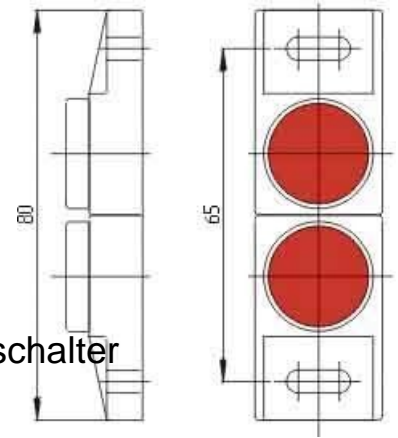

## Magnetic proximity switch 101057533

### Allgemeine Informationen

Products_Model	ET0417230
EAN	4030661027210
Producer	Schmersal
Producer-Model	101057533
Producer-Typ	BP 11 S
min. Order	
Class	Magnetischer Näherungsschalter

### Technische Informationen

[Magnetic proximity switch 101057533 online kaufen](#)