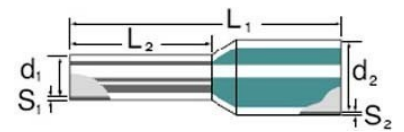

## Cable end sleeve 150 mm<sup>2</sup> 32 mm 9028230000

### Technische Informationen

Bauform	
Nennquerschnitt	150mm <sup>2</sup>
Hüslenlänge	32mm
Isoliert	
Farbe	

[Cable end sleeve 150 mm<sup>2</sup> 32 mm 9028230000 online kaufen](#)