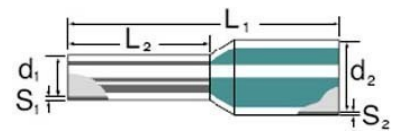

Cable end sleeve 120 mm² 30 mm 9028220000

Allgemeine Informationen

Products_Model	ET0414429
EAN	4008190891596
Producer	Weidmüller
Producer-Model	9028220000
Producer-Typ	H120,0/50 BL
min. Order	
Class	Aderendhülse

Technische Informationen

Bauform	
Nennquerschnitt	120mm ²
Hülsenlänge	30mm
Isoliert	
Farbe	

[Cable end sleeve 120 mm² 30 mm 9028220000 online kaufen](#)