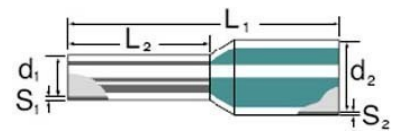

Cable end sleeve 0.25 mm² 6 mm 9025740000

Allgemeine Informationen

Products_Model	ET0414414
EAN	4008190092054
Producer	Weidmüller
Producer-Model	9025740000
Producer-Typ	H0,25/10 HBL
min. Order	
Class	Aderendhülse

Technische Informationen

Bauform	
Nennquerschnitt	0.25mm ²
Hülsenlänge	6mm
Isoliert	
Farbe	

[Cable end sleeve 0.25 mm² 6 mm 9025740000 online kaufen](#)