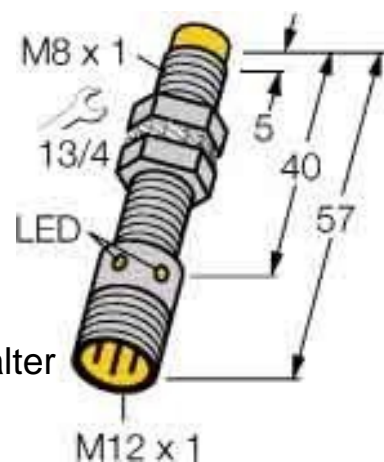

Inductive proximity switch 8 mm 57 mm 8 mm 4600640

Allgemeine Informationen

Products_Model	ET0703743
EAN	4047101151404
Producer	Turck
Producer-Model	4600640
Producer-Typ	Ni4U-EG08-AP6X-H1341
min. Order	
Class	Induktiver Näherungsschalter

Technische Informationen

Breite des Sensors	8mm
Höhe des Sensors	57mm
Länge des Sensors	8mm
Mechanische Einbaubedingung für Sensor	
Schaltabstand	4mm
Ausführung des Schaltausgangs	
Ausführung des elektrischen Ar	
Gehäusebauform	
Max. Ausgangsstrom am sicher	150mA
Bemessungssteuerspeisespannung	10...30V bei DC
Spannungsart	
Werkstoff des Gehäuses	

[Inductive proximity switch 8 mm 57 mm 8 mm 4600640 online kaufen](#)