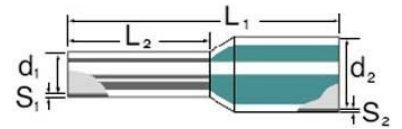

Cable end sleeve 2.5 mm² 8 mm 9021070000

Allgemeine Informationen

Products_Model	ET0414390
EAN	4008190128944
Producer	Weidmüller
Producer-Model	9021070000
Producer-Typ	H2,5/15T GR
min. Order	
Class	Aderendhülse

Technische Informationen

Bauform	
Nennquerschnitt	2.5mm ²
Hülsenlänge	8mm
Isoliert	
Farbe	

[Cable end sleeve 2.5 mm² 8 mm 9021070000 online kaufen](#)