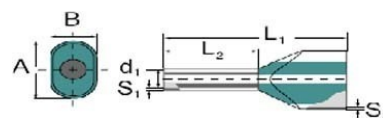

### Technische Informationen

Bauform	
Nennquerschnitt	10mm <sup>2</sup>
Hüslenlänge	18mm
Isoliert	
Farbe	

Weidmüller Aderendhülse Zwingling H10/30DS ZH R Bauform  
Zwilling-Aderendhülse, Nennquerschnitt 10mm<sup>2</sup>, Hüslenlänge 18mm, Isoliert,  
Farbe rot,