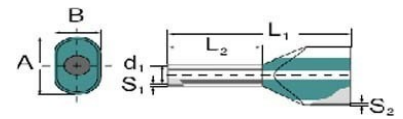

Cable end sleeve Twin cable end sleeve 10 mm² 18 mm 9018890000

Allgemeine Informationen

Products_Model	ET0414381
EAN	4032248105847
Producer	Weidmüller
Producer-Model	9018890000
Producer-Typ	H10/30DS ZH R
min. Order	
Class	Aderendhülse

Technische Informationen

Bauform	
Nennquerschnitt	10mm ²
Hülsenlänge	18mm
Isoliert	
Farbe	

[Cable end sleeve Twin cable end sleeve 10 mm² 18 mm 9018890000 online kaufen](#)