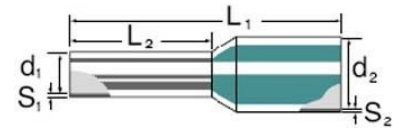

Cable end sleeve 1 mm² 8 mm 9018560000

Allgemeine Informationen

Products_Model	ET0414363
EAN	4008190207984
Producer	Weidmüller
Producer-Model	9018560000
Producer-Typ	H1,0/14S R
min. Order	
Class	Aderendhülse

Technische Informationen

Bauform	
Nennquerschnitt	1 mm ²
Hülsenlänge	8 mm
Isoliert	
Farbe	

[Cable end sleeve 1 mm² 8 mm 9018560000 online kaufen](#)