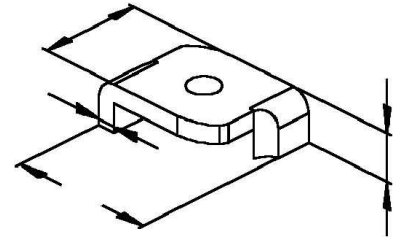

T-nut for channels Steel 6 GUE 406

Allgemeine Informationen

Products_Model	ET0412480
EAN	4013339116607
Producer	Niadax
Producer-Model	GUE 406
Producer-Typ	GUE 406
min. Order	
Class	Gleitmutter

Technische Informationen

Werkstoff
Oberfläche
Gewindemaß metrisch
Mit Feder

[T-nut for channels Steel 6 GUE 406 online kaufen](#)