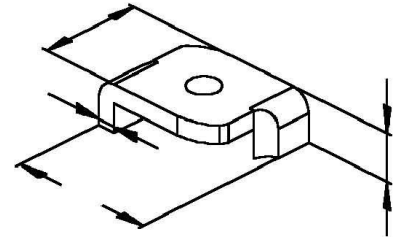

T-nut for channels Steel 6 GUE 406

Allgemeine Informationen

Products_Model	ET0412480
EAN	4013339116607
Producer	Niadax
Producer-Model	GUE 406
Producer-Typ	GUE 406
min. Order	
Class	Gleitmutter

Technische Informationen

Werkstoff
Oberfläche
Gewindemaß metrisch
Mit Feder

[T-nut for channels Steel 6 GUE 406 online kaufen](#)