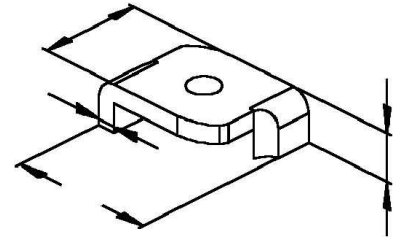

## T-nut for channels Steel 6 GUE 406

### Technische Informationen

Werkstoff  
Oberfläche  
Gewindemaß metrisch  
Mit Feder

[T-nut for channels Steel 6 GUE 406 online kaufen](#)