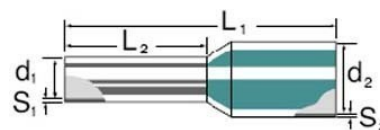

Weidmüller Aderendhülse mit Kragen H1,5/17,5X SW SV

Allgemeine Informationen

Artikelnummer	ET0414329
EAN	4008190332259
Hersteller	Weidmüller
Hersteller-ArtNr	9006590000
Hersteller-Typ	H1,5/17,5X SW SV
Verpackungseinheit	100 Stück
Artikelklasse	Aderendhülse

Technische Informationen

Bauform	
Nennquerschnitt	1.5mm ²
Hüslenlänge	8mm
Isoliert	
Farbe	

Weidmüller Aderendhülse mit Kragen H1,5/17,5X SW SV Bauform Standard, Nennquerschnitt 1,5mm², Hüslenlänge 8mm, Isoliert, Farbe schwarz,