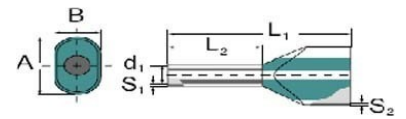

Cable end sleeve Twin cable end sleeve 1 mm² 12 mm 9004910000

Allgemeine Informationen

Products_Model	ET0414315
EAN	4008190482688
Producer	Weidmüller
Producer-Model	9004910000
Producer-Typ	H1,0/19 ZH GE SV
min. Order	
Class	Aderendhülse

Technische Informationen

Bauform	
Nennquerschnitt	1mm ²
Hülsenlänge	12mm
Isoliert	

[Cable end sleeve Twin cable end sleeve 1 mm² 12 mm 9004910000 online kaufen](#)