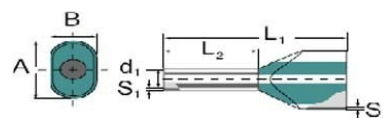

### Technische Informationen

Bauform	
Nennquerschnitt	1.5mm <sup>2</sup>
Hülsenlänge	12mm
Isoliert	
Farbe	

Weidmüller Aderendhülse Zwingling H1,5/20D SW ZH SV Bauform  
Zwilling-Aderendhülse, Nennquerschnitt 1,5mm<sup>2</sup>, Hülsenlänge 12mm, Isoliert,  
Farbe schwarz,