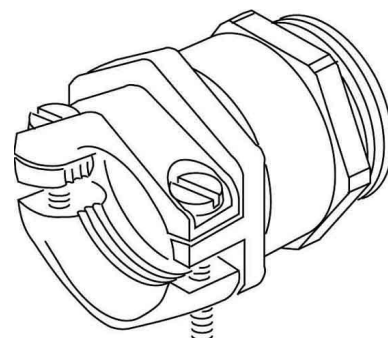

Cable screw gland Metric 12 924M1207

Allgemeine Informationen

Products_Model	ET0482176
EAN	4011126364149
Producer	Kleinhuis
Producer-Model	924M1207
Producer-Typ	924M1207
min. Order	
Class	Kabelverschraubung

Technische Informationen

Gewindeart	
Gewindenenngröße metrisch/PG	
Für Kabeldurchmesser	5...7mm
Werkstoff	
Werkstoffgüte	
Oberfläche	
Glasfaserverstärkt	
Schutzart (IP)	
Farbe	
Biegeschutz	
Mit Gegenmutter	
Mehrfach Dichteinsatz	
Flachkabelverschraubung	
Zugentlastung	

[Cable screw gland Metric 12 924M1207 online kaufen](#)