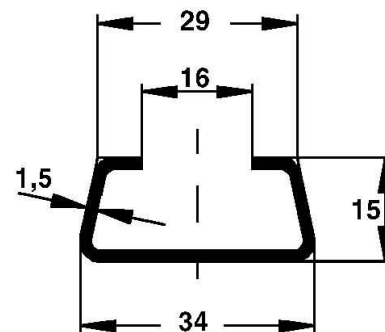

Support/Profile rail 2000 mm 34 mm 15 mm 2975/2 FO

Allgemeine Informationen

Products_Model	ET0422695
EAN	4013339040704
Producer	Niadax
Producer-Model	2975/2 FO
Producer-Typ	2975/2 FO
min. Order	
Class	Stiel/Profilschiene

Technische Informationen

Länge	2000mm
Breite	34mm
Höhe	15mm
Schlitzbreite	16mm
Materialstärke	1.5mm
Profilform	
Ausführung	
Art der Lochung	
Mit Zahnung	
Abbrechbar	
Geeignet für Funktionserhalt	
Werkstoff	
Werkstoffgüte	
Oberfläche	
Farbe	

[Support/Profile rail 2000 mm 34 mm 15 mm 2975/2 FO online kaufen](#)