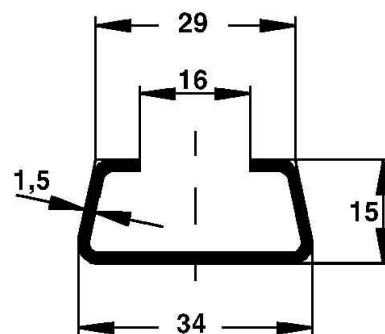

Support/Profile rail 2000 mm 34 mm 15 mm 2975/2 FO

Allgemeine Informationen

Products_Model	ET0422695
EAN	4013339040704
Producer	Niedax
Producer-Model	2975/2 FO
Producer-Typ	2975/2 FO
min. Order	
Class	Stiel/Profilschiene

Technische Informationen

Länge	2000mm
Breite	34mm
Höhe	15mm
Schlitzbreite	16mm
Materialstärke	1.5mm
Profilform	
Ausführung	
Art der Lochung	
Mit Zahnung	
Abbrechbar	
Geeignet für Funktionserhalt	
Werkstoff	
Werkstoffgüte	
Oberfläche	
Farbe	

[Support/Profile rail 2000 mm 34 mm 15 mm 2975/2 FO online kaufen](#)