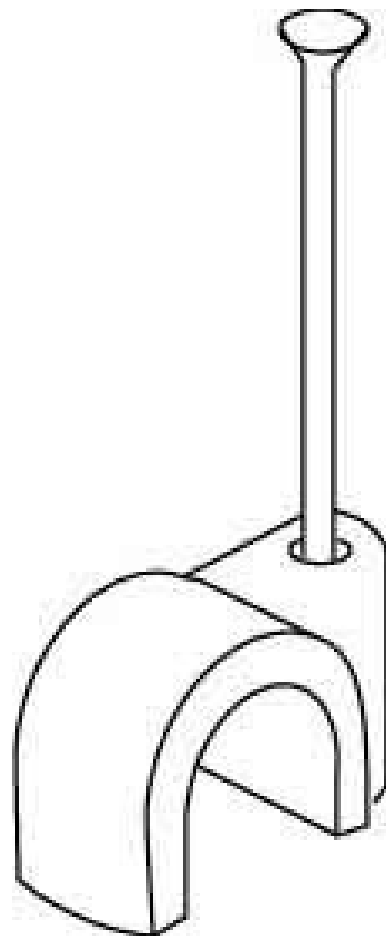

Nail clip 4 mm Round (for round cable) Not applicable 4/15W

Allgemeine Informationen

Products_Model	ET0421102
EAN	4011126039573
Producer	Kleinhuis
Producer-Model	4/15W
Producer-Typ	4/15W
min. Order	
Class	Nagelschelle

Technische Informationen

Durchmesser	4...4mm
Form	
Für Flachleitung	
Doppelschelle	
Werkstoff	
Oberfläche	
Farbe	
Nagel mitgeliefert	
Nagellänge	15mm
Nageldurchmesser	1.2mm
Gehärteter Stahlnagel	

[Nail clip 4 mm Round \(for round cable\) Not applicable 4/15W online kaufen](#)