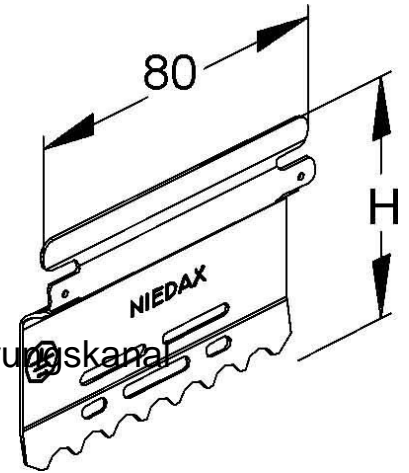

## Coupler for installation duct 60 mm Steel LST 60

### Allgemeine Informationen

Products_Model	ET0412256
EAN	4013339516605
Producer	Niedax
Producer-Model	LST 60
Producer-Typ	LST 60
min. Order	
Class	Kupplung für Leitungsführungskanal

### Technische Informationen

Höhe	60mm
Werkstoff	
Halogenfrei	
Farbe	
Ausführung	

[Coupler for installation duct 60 mm Steel LST 60 online kaufen](#)