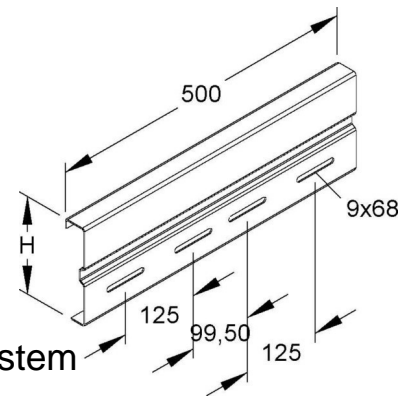

Connector for cable support system WSV 150.500

Allgemeine Informationen

Products_Model	ET0412233
EAN	4013339301706
Producer	Niadax
Producer-Model	WSV 150.500
Producer-Typ	WSV 150.500
min. Order	
Class	Verbinder für Kabeltragsystem

Technische Informationen

Ausführung	Gelenkverbinder horizontal
	Gelenkverbinder vertikal
Verbindungsart	
Geeignet für Gitterrinne	
Geeignet für Kabelleiter	
Geeignet für Kabelrinne	
Geeignet für Kabeltragsystemhöhe	150mm
Werkstoff	
	Rostfreier Stahl, gebeizt
Werkstoffgüte	
Oberfläche	
Farbe	