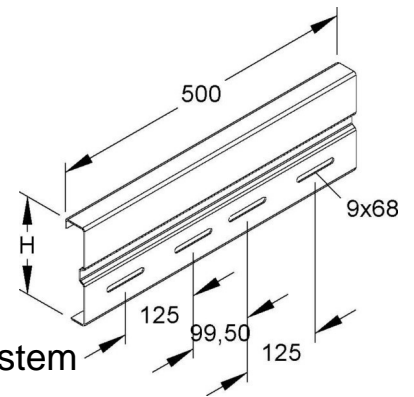

## Connector for cable support system WSV 150.500

### Allgemeine Informationen

Products_Model	ET0412233
EAN	4013339301706
Producer	Niadax
Producer-Model	WSV 150.500
Producer-Typ	WSV 150.500
min. Order	
Class	Verbinder für Kabeltragsystem

### Technische Informationen

Ausführung	Gelenkverbinder horizontal
	Gelenkverbinder vertikal
Verbindungsart	
Geeignet für Gitterrinne	
Geeignet für Kabelleiter	
Geeignet für Kabelrinne	
Geeignet für Kabeltragsystemhöhe	150mm
Werkstoff	
	Rostfreier Stahl, gebeizt
Werkstoffgüte	
Oberfläche	
Farbe	