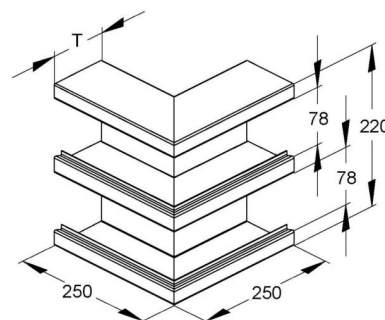

Outer corner for wall duct 220 mm 100 mm 2 DKA220-78T100R

Allgemeine Informationen

Products_Model	ET5200608
EAN	4013339722440
Producer	Niadax
Producer-Model	DKA 220-78T100 R
Producer-Typ	DKA 220-78T100 R
min. Order	
Class	Außeneck für Geräteeinbaukanal

Technische Informationen

Breite	220mm
Tiefe	100mm
Anzahl der Oberteile	
Oberteilbreite 1	78mm
Oberteilbreite 2	78mm
Oberteilbreite 3	0mm
Symmetrisch	
Ausführung	
Winkel	90...90°
Werkstoff	
Halogenfrei	
Oberfläche	
Farbe	
RAL-Nummer	
Schutzfolie	
Mit Kanalverbinder	
Montagelochung im Boden	
Montageart der Oberteile	
Mit Kabelhalteklammer	

[Outer corner for wall duct 220 mm 100 mm 2 DKA220-78T100R online kaufen](#)