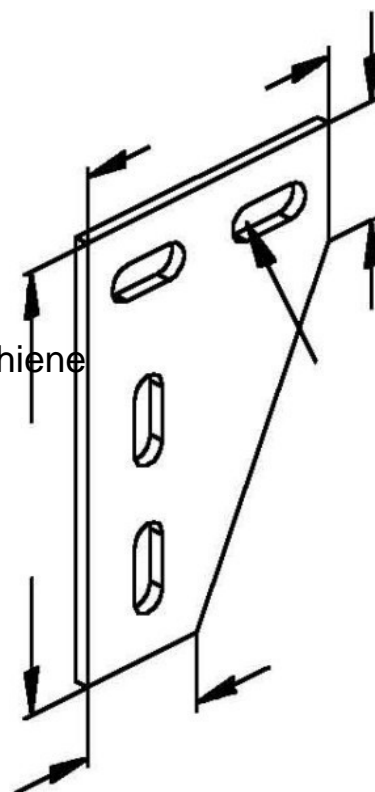

Coupler for support/profile rail U-profile Angle KNW 50/50

Allgemeine Informationen

Products_Model	ET0411008
EAN	4013339199709
Producer	Niadax
Producer-Model	KNW 50/50
Producer-Typ	KNW 50/50
min. Order	
Class	Verbinder für Stiel/Profilschiene

Technische Informationen

Geeignet für

Ausführung

Mit Schraubzubehör

Werkstoff

Rostfreier Stahl, gebeizt

Werkstoffgüte

Oberfläche

[Coupler for support/profile rail U-profile Angle KNW 50/50 online kaufen](#)