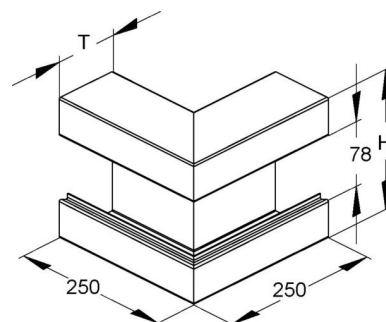

## Outer corner for wall duct 220 mm 100 mm 1 GKA220-78T100L

### Allgemeine Informationen

Products_Model	ET5200718
EAN	4013339711185
Producer	Niadax
Producer-Model	GKA 220-78T100 L
Producer-Typ	GKA 220-78T100 L
min. Order	
Class	Außeneck für Geräteinbaukanal

### Technische Informationen

Breite	220mm
Tiefe	100mm
Anzahl der Oberteile	
Oberteilbreite 1	78mm
Oberteilbreite 2	0mm
Oberteilbreite 3	0mm
Symmetrisch	
Ausführung	
Winkel	90...90°
Werkstoff	
Halogenfrei	
Oberfläche	
Farbe	
RAL-Nummer	
Schutzfolie	
Mit Kanalverbinder	
Montagelochung im Boden	
Montageart der Oberteile	
Mit Kabelhalteklammer	