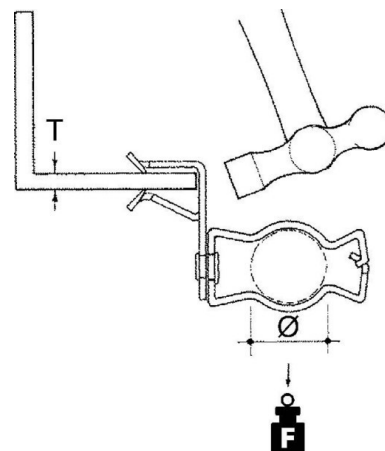

## Fixing clamp Clamp Conduit/cable AH1420-GM4047

### Allgemeine Informationen

Products_Model	ET0412123
EAN	4013339749249
Producer	Niadax
Producer-Model	AH1420-GM4047
Producer-Typ	AH1420-GM4047
min. Order	
Class	Befestigungsklammer

### Technische Informationen

Befestigungsart	
Anschlussart/-bauteil	
Geeignet für Flanschstärke	14...20mm
Rohr-/Kabeldurchmesser	40...47mm
Scharnierend	
Scharnier justierbar	
Werkstoff	
Oberfläche	

[Fixing clamp Clamp Conduit/cable AH1420-GM4047 online kaufen](#)