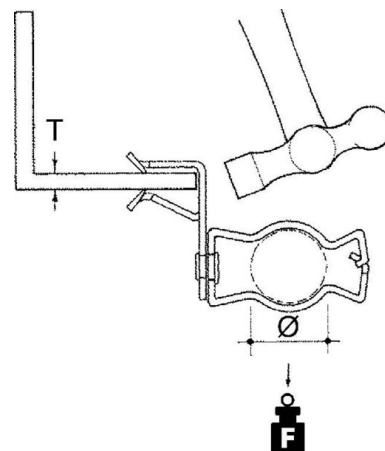

Fixing clamp Clamp Conduit/cable AH1420-GM4047

Allgemeine Informationen

Products_Model	ET0412123
EAN	4013339749249
Producer	Niadax
Producer-Model	AH1420-GM4047
Producer-Typ	AH1420-GM4047
min. Order	
Class	Befestigungsklammer

Technische Informationen

Befestigungsart	
Anschlussart/-bauteil	
Geeignet für Flanschstärke	14...20mm
Rohr-/Kabeldurchmesser	40...47mm
Scharnierend	
Scharnier justierbar	
Werkstoff	
Oberfläche	

[Fixing clamp Clamp Conduit/cable AH1420-GM4047 online kaufen](#)