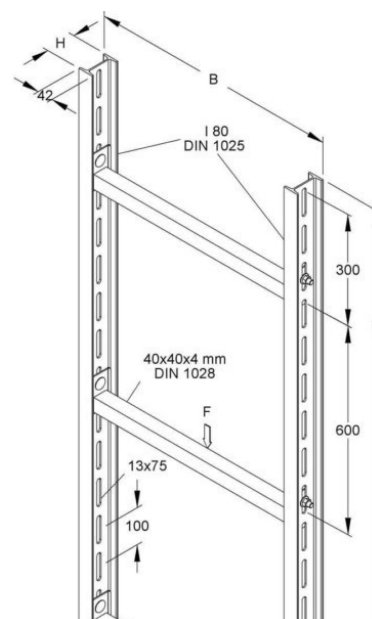

## Vertical cable ladder 80 mm 780 mm 6000 mm STIW 40/706

### Allgemeine Informationen

Products_Model	ET5401795
EAN	4013339324309
Producer	Niadax
Producer-Model	STIW 40/706
Producer-Typ	STIW 40/706
min. Order	
Class	Steigetrasse

### Technische Informationen

Steigetrassenhöhe	80mm
Steigetrassenbreite	780mm
Länge	6000mm
Seitenlochung	
Sprossenabstand	600mm
Ausführung der Sprosse	
Ausführung der Seitenwand	
Geeignet für Funktionserhalt	
Werkstoff	
Rostfreier Stahl, gebeizt	
Werkstoffgüte	
Oberfläche	
Farbe	

[Vertical cable ladder 80 mm 780 mm 6000 mm STIW 40/706 online kaufen](#)