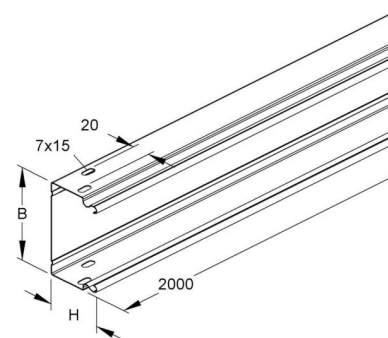

Installation duct 150 mm 60 mm 2000 mm LUE 60.150

Allgemeine Informationen

Products_Model	ET5201060
EAN	4013339532766
Producer	Niadax
Producer-Model	LUE 60.150
Producer-Typ	LUE 60.150
min. Order	
Class	Leitungsführungskanal

Technische Informationen

Höhe	150mm
Breite	60mm
Länge	2000mm
Werkstoff	
Halogenfrei	
Oberfläche	
Farbe	
Anzahl der festen Trennwände	
Anzahl der steckbaren Trennwä	
Befestigungsart	
Ausführung Deckel	
Mit Kabelhalteklammer	
Schutzfolie	
Mit Kanalverbinder	
Lieferung auf Rolle	

[Installation duct 150 mm 60 mm 2000 mm LUE 60.150 online kaufen](#)