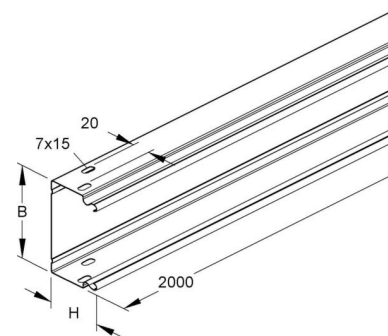

Installation duct 60 mm 60 mm 2000 mm LUE 60.060

Allgemeine Informationen

Products_Model	ET5201058
EAN	4013339532728
Producer	Niadax
Producer-Model	LUE 60.060
Producer-Typ	LUE 60.060
min. Order	
Class	Leitungsführungskanal

Technische Informationen

Höhe	60mm
Breite	60mm
Länge	2000mm
Werkstoff	
Halogenfrei	
Oberfläche	
Farbe	
Anzahl der festen Trennwände	
Anzahl der steckbaren Trennwä	
Befestigungsart	
Ausführung Deckel	
Mit Kabelhalteklammer	
Schutzfolie	
Mit Kanalverbinder	
Lieferung auf Rolle	

[Installation duct 60 mm 60 mm 2000 mm LUE 60.060 online kaufen](#)