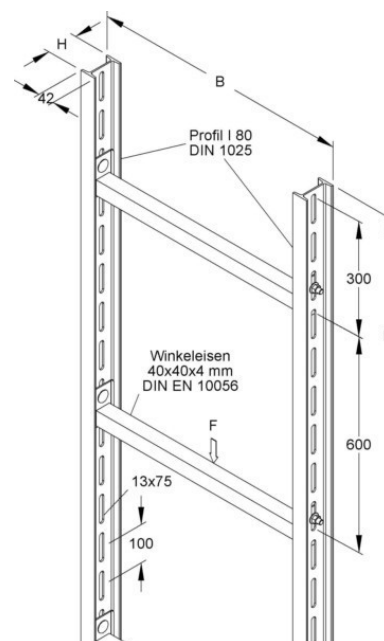

Vertical cable ladder 80 mm 680 mm 6000 mm STIW 40/606

Allgemeine Informationen

Products_Model	ET5401794
EAN	4013339324200
Producer	Niadax
Producer-Model	STIW 40/606
Producer-Typ	STIW 40/606
min. Order	
Class	Steigetrasse

Technische Informationen

Steigetrassenhöhe	80mm
Steigetrassenbreite	680mm
Länge	6000mm
Seitenlochung	
Sprossenabstand	600mm
Ausführung der Sprosse	
Ausführung der Seitenwand	
Geeignet für Funktionserhalt	
Werkstoff	
Rostfreier Stahl, gebeizt	
Werkstoffgüte	
Oberfläche	
Farbe	

[Vertical cable ladder 80 mm 680 mm 6000 mm STIW 40/606 online kaufen](#)