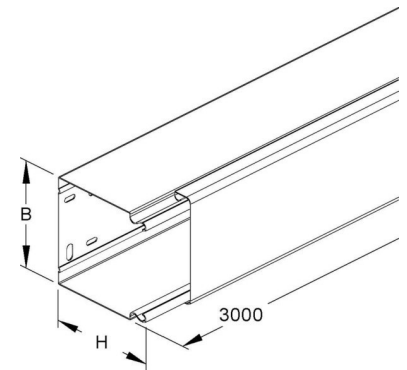

Installation duct 100 mm 100 mm 3000 mm LLK100.100/3ER

Allgemeine Informationen

Products_Model	ET5201036
EAN	4013339881000
Producer	Niadax
Producer-Model	LLK 100.100/3 E3
Producer-Typ	LLK 100.100/3 E3
min. Order	
Class	Leitungsführungskanal

Technische Informationen

Höhe	100mm
Breite	100mm
Länge	3000mm
Werkstoff	
Halogenfrei	
Oberfläche	
Farbe	
Anzahl der festen Trennwände	
Anzahl der steckbaren Trennwä	
Befestigungsart	
Ausführung Deckel	
Mit Kabelhalteklammer	
Schutzfolie	
Mit Kanalverbinder	
Lieferung auf Rolle	