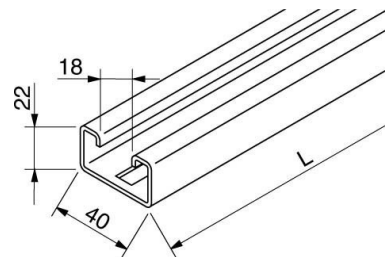

## Support/Profile rail 3000 mm 40 mm 22 mm 15F2-3000-L

### Allgemeine Informationen

Products_Model	ET0400872
EAN	4046847003114
Producer	Rico
Producer-Model	15F2-3000-L
Producer-Typ	15F2-3000-L
min. Order	
Class	Stiel/Profilschiene

### Technische Informationen

Länge	3000mm
Breite	40mm
Höhe	22mm
Schlitzbreite	18mm
Profilform	
Ausführung	
Art der Lochung	
Lochbreite	9.5mm
Mit Zahnung	
Abbrechbar	
Geeignet für Funktionserhalt	
Werkstoff	
Werkstoffgüte	
Oberfläche	
Farbe	