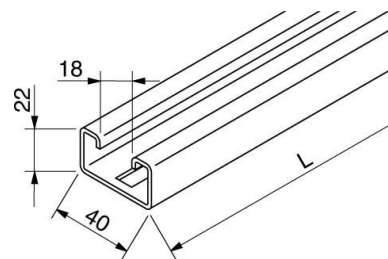

## Support/Profile rail 3000 mm 40 mm 22 mm 15F2-3000-L

### Allgemeine Informationen

Products_Model	ET0400872
EAN	4046847003114
Producer	Rico
Producer-Model	15F2-3000-L
Producer-Typ	15F2-3000-L
min. Order	
Class	Stiel/Profilschiene

### Technische Informationen

Länge	3000mm
Breite	40mm
Höhe	22mm
Schlitzbreite	18mm
Profilform	
Ausführung	
Art der Lochung	
Lochbreite	9.5mm
Mit Zahnung	
Abbrechbar	
Geeignet für Funktionserhalt	
Werkstoff	
Werkstoffgüte	
Oberfläche	
Farbe	