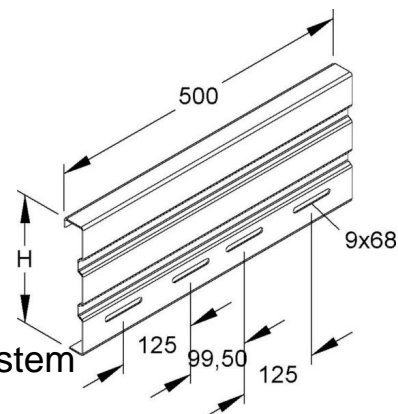

Connector for cable support system WSV 200.500

Allgemeine Informationen

Products_Model	ET0411818
EAN	4013339306107
Producer	Niadax
Producer-Model	WSV 200.500
Producer-Typ	WSV 200.500
min. Order	
Class	Verbinder für Kabeltragsystem

Technische Informationen

Ausführung	
Gelenkverbinder horizontal	
Gelenkverbinder vertikal	
Verbindungsart	
Geeignet für Gitterrinne	
Geeignet für Kabelleiter	
Geeignet für Kabelrinne	
Geeignet für Kabeltragsystemhöhe	200mm
Werkstoff	
Rostfreier Stahl, gebeizt	
Werkstoffgüte	
Oberfläche	
Farbe	