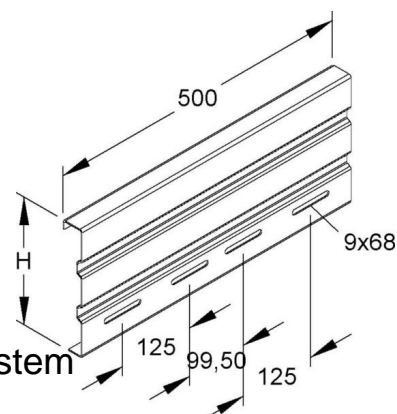

Connector for cable support system WSV 200.500

Allgemeine Informationen

Products_Model	ET0411818
EAN	4013339306107
Producer	Niadax
Producer-Model	WSV 200.500
Producer-Typ	WSV 200.500
min. Order	
Class	Verbinder für Kabeltragsystem

Technische Informationen

Ausführung	
Gelenkverbinder horizontal	
Gelenkverbinder vertikal	
Verbindungsart	
Geeignet für Gitterrinne	
Geeignet für Kabelleiter	
Geeignet für Kabelrinne	
Geeignet für Kabeltragsystemhöhe	200mm
Werkstoff	
Rostfreier Stahl, gebeizt	
Werkstoffgüte	
Oberfläche	
Farbe	