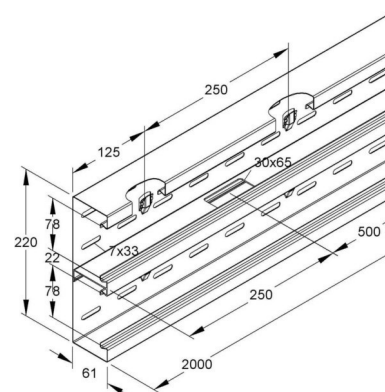

Technische Informationen

Breite	220mm
Tiefe	100mm
Länge	2000mm
Anzahl der Oberteile	
Oberteilbreite 1	78mm
Oberteilbreite 2	78mm
Symmetrisch	
Werkstoff	
Werkstoffgüte	
Halogenfrei	
Oberfläche	
Farbe	
RAL-Nummer	
Ausführung Rückwand (Innenseite)	
Schutzfolie	
Anzahl der steckbaren Trennwände	
Mit Kanalverbinder	
Montagelochung im Boden	
Montageart der Oberteile	
Mit Kabelhalteklammer	

[Wall duct 220 mm 100 mm 2000 mm DKU220-78T100R online kaufen](#)