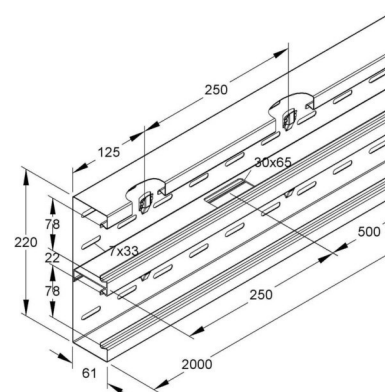

## Wall duct 220 mm 100 mm 2000 mm DKU220-78T100R

### Technische Informationen

Breite	220mm
Tiefe	100mm
Länge	2000mm
Anzahl der Oberteile	
Oberteilbreite 1	78mm
Oberteilbreite 2	78mm
Symmetrisch	
Werkstoff	
Werkstoffgüte	
Halogenfrei	
Oberfläche	
Farbe	
RAL-Nummer	
Ausführung Rückwand (Innenseite)	
Schutzfolie	
Anzahl der steckbaren Trennwände	
Mit Kanalverbinder	
Montagelochung im Boden	
Montageart der Oberteile	
Mit Kabelhalteklammer	