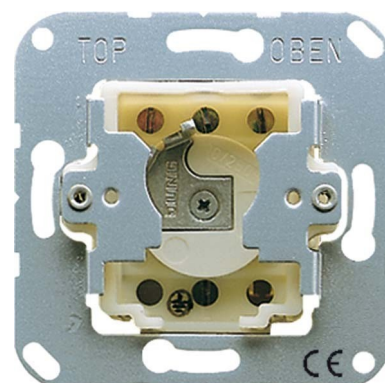

Switch Two-way switch Key Basic element CD106.18WU

Allgemeine Informationen

Products_Model	ET0810285
EAN	4011377730601
Producer	Jung
Producer-Model	CD106.18WU
Producer-Typ	CD 106.18 WU
min. Order	
Class	Installationsschalter

Technische Informationen

Schaltungsart	
Bedienungsart	
Zusammenstellung	
Anzahl der Module (bei Modulbauweise)	
Tastschalter	
Montageart	
Befestigungsart	
Mit Montageplatte	
Werkstoff	
Werkstoffgüte	
Farbe	
Textfeld/Beschriftungsfläche	
Beleuchtung	
Beleuchtungsfunktion	
Beleuchtungsart	
Geeignet für Schutzart (IP)	
Nennspannung	250V
Bemessungsstrom	16A
Schaltstrom für Leuchtstofflamp 16AX	
Rückmeldekontakt	
Anschlussart	
Waschmaschinenschalter	

[Switch Two-way switch Key Basic element CD106.18WU online kaufen](#)