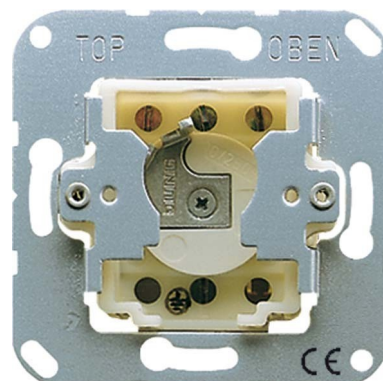

Switch Two-way switch Key Basic element CD106.18WU

Allgemeine Informationen

Products_Model	ET0810285
EAN	4011377730601
Producer	Jung
Producer-Model	CD106.18WU
Producer-Typ	CD 106.18 WU
min. Order	
Class	Installationsschalter

Technische Informationen

Schaltungsart	
Bedienungsart	
Zusammenstellung	
Anzahl der Module (bei Modulbauweise)	
Tastschalter	
Montageart	
Befestigungsart	
Mit Montageplatte	
Werkstoff	
Werkstoffgüte	
Farbe	
Textfeld/Beschriftungsfläche	
Beleuchtung	
Beleuchtungsfunktion	
Beleuchtungsart	
Geeignet für Schutzart (IP)	
Nennspannung	250V
Bemessungsstrom	16A
Schaltstrom für Leuchtstofflamp 16AX	
Rückmeldekontakt	
Anschlussart	
Waschmaschinenschalter	

[Switch Two-way switch Key Basic element CD106.18WU online kaufen](#)