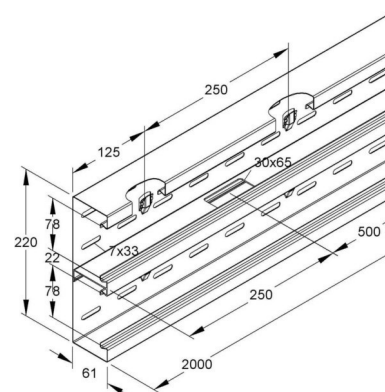

## Wall duct 220 mm 80 mm 2000 mm DKU 220-78T80R

### Technische Informationen

Breite	220mm
Tiefe	80mm
Länge	2000mm
Anzahl der Oberteile	
Oberteilbreite 1	78mm
Oberteilbreite 2	78mm
Symmetrisch	
Werkstoff	
Werkstoffgüte	
Halogenfrei	
Oberfläche	
Farbe	
RAL-Nummer	
Ausführung Rückwand (Innenseite)	
Schutzfolie	
Anzahl der steckbaren Trennwände	
Mit Kanalverbinder	
Montagelochung im Boden	
Montageart der Oberteile	
Mit Kabelhalteklammer	