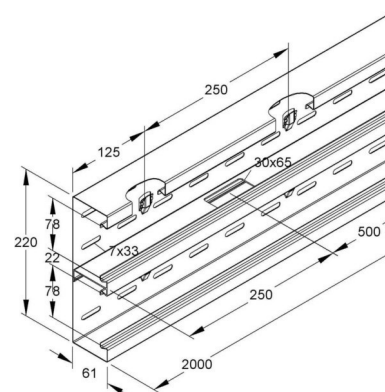

Technische Informationen

Breite	220mm
Tiefe	80mm
Länge	2000mm
Anzahl der Oberteile	
Oberteilbreite 1	78mm
Oberteilbreite 2	78mm
Symmetrisch	
Werkstoff	
Werkstoffgüte	
Halogenfrei	
Oberfläche	
Farbe	
RAL-Nummer	
Ausführung Rückwand (Innenseite)	
Schutzfolie	
Anzahl der steckbaren Trennwände	
Mit Kanalverbinder	
Montagelochung im Boden	
Montageart der Oberteile	
Mit Kabelhalteklammer	

[Wall duct 220 mm 80 mm 2000 mm DKU 220-78T80R online kaufen](#)