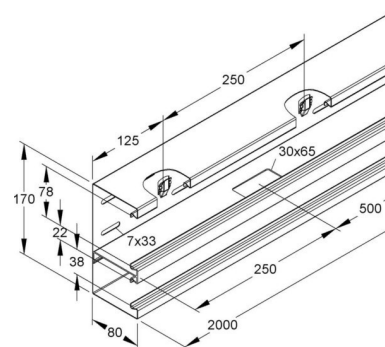

### Technische Informationen

Breite	170mm
Tiefe	80mm
Länge	2000mm

Anzahl der Oberteile

Oberteile mitgeliefert

Oberteilbreite 1 78mm

Oberteilbreite 2 38mm

Symmetrisch

Bauform rechteckig

Anzahl der steckbaren Trennwände

Mit Kanalverbinder

Montagelochung im Boden

Montageart der Oberteile

Mit Kabelhalteklammer

[Wall duct 170 mm 80 mm 2000 mm DKU 170-78T80R online kaufen](#)