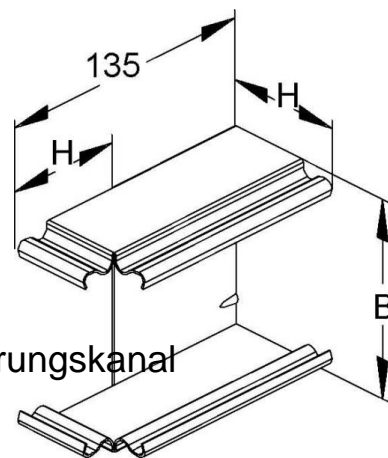

Outer corner for installation duct 60 mm 100 mm LUAE 60.100

Allgemeine Informationen

Products_Model	ET5201057
EAN	4013339767007
Producer	Niadax
Producer-Model	LUAE 60.100
Producer-Typ	LUAE 60.100
min. Order	
Class	Außeneck für Leitungsführungskanal

Technische Informationen

Höhe	60mm
Breite	100mm
Ausführung	
Winkel	90...90°
Werkstoff	
Werkstoffgüte	
Halogenfrei	
Geeignet für Funktionserhalt	
Oberfläche	
Farbe	
Schutzfolie	
Befestigungsart	

[Outer corner for installation duct 60 mm 100 mm LUAE 60.100 online kaufen](#)