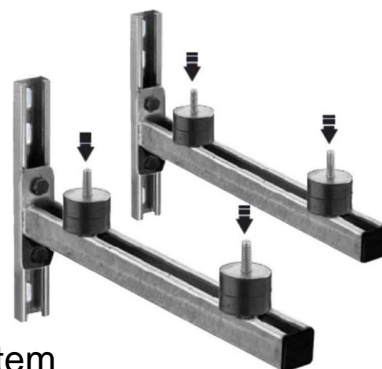

Bracket for cable support system 600 mm 50 mm 133 mm 589990

Allgemeine Informationen

Products_Model	ET0468342
EAN	8711893899917
Producer	Erico
Producer-Model	589990
Producer-Typ	KIT600ISO
min. Order	
Class	Ausleger für Kabeltragsystem

Technische Informationen

Länge	600mm
Breite	50mm
Höhe	133mm
Ausführung	
Winkel	90...90°
Tragfähigkeit	0.73kN
Werkstoff	
Rostfreier Stahl, gebeizt	
Werkstoffgüte	
Oberfläche	
Farbe	

[Bracket for cable support system 600 mm 50 mm 133 mm 589990 online kaufen](#)