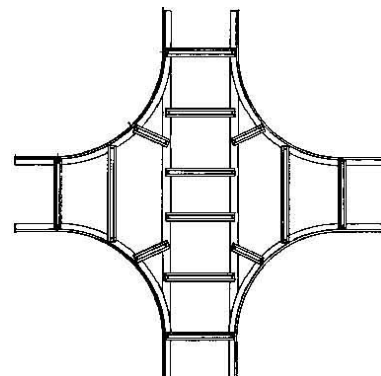

## Crosses for cable ladder Flat profile 60 mm KLK 60.503 E3

### Allgemeine Informationen

Products_Model	ET0411579
EAN	4013339343607
Producer	Niadax
Producer-Model	KLK 60.503 E3
Producer-Typ	KLK 60.503 E3
min. Order	
Class	Kreuzstück für Kabelleiter

### Technische Informationen

Ausführung des Seitenholms

Ausführung der Sprosse

Kabelleiterhöhe 60mm

Kabelleiterbreite 500mm

Innenradius 500mm

Weitspann-Ausführung

Werkstoff

Rostfreier Stahl, gebeizt

Werkstoffgüte

Oberfläche

Farbe

[Crosses for cable ladder Flat profile 60 mm KLK 60.503 E3 online kaufen](#)