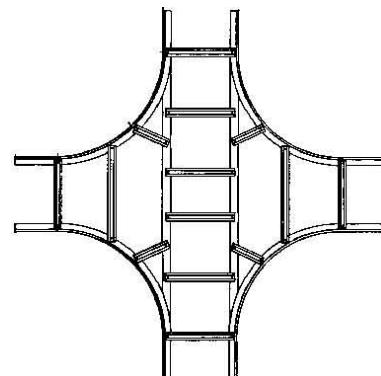

## Crosses for cable ladder Flat profile 60 mm KLK 60.203 E3

### Allgemeine Informationen

Products_Model	ET0411576
EAN	4013339343300
Producer	Niadax
Producer-Model	KLK 60.203 E3
Producer-Typ	KLK 60.203 E3
min. Order	
Class	Kreuzstück für Kabelleiter

### Technische Informationen

Ausführung des Seitenholms

Ausführung der Sprosse

Kabelleiterhöhe 60mm

Kabelleiterbreite 200mm

Innenradius 500mm

Weitspann-Ausführung

Werkstoff

Rostfreier Stahl, gebeizt

Werkstoffgüte

Oberfläche

Farbe

[Crosses for cable ladder Flat profile 60 mm KLK 60.203 E3 online kaufen](#)