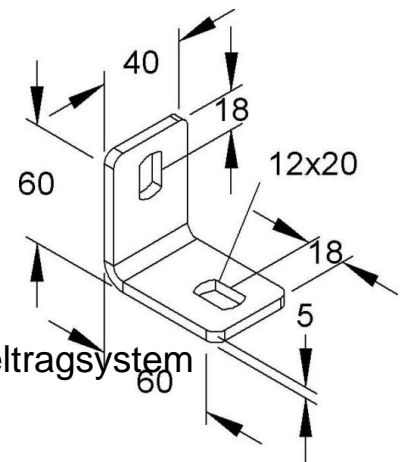

Mounting material for cable support system Steel Other WWU 150

Allgemeine Informationen

| | |
|----------------|-------------------------------------|
| Products_Model | ET0411496 |
| EAN | 4013339194407 |
| Producer | Niadax |
| Producer-Model | WWU 150 |
| Producer-Typ | WWU 150 |
| min. Order | |
| Class | Montagematerial für Kabeltragsystem |

Technische Informationen

| | |
|---------------------------|--|
| Werkstoff | |
| Rostfreier Stahl, gebeizt | |
| Werkstoffgüte | |
| Oberfläche | |
| Farbe | |

[Mounting material for cable support system Steel Other WWU 150 online kaufen](#)