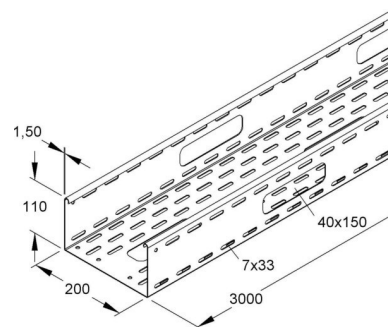

Cable tray/wide span cable tray 110 mm 200 mm 1.5 mm RSV 110.200

Allgemeine Informationen

Products_Model	ET0411433
EAN	4013339259205
Producer	Niadax
Producer-Model	RSV 110.200 S
Producer-Typ	RSV 110.200 S
min. Order	
Class	Kabelrinne/Weitspannkabelrinne

Technische Informationen

Höhe	110mm
Breite	200mm
Materialstärke	1.5mm
Länge	3000mm
Seitenlochung	
Montagelochung im Boden	
Ausführung	
Weitspann-Ausführung	
Geeignet für Funktionserhalt	
Werkstoff	
Rostfreier Stahl, gebeizt	
Werkstoffgüte	
Oberfläche	
Farbe	

[Cable tray/wide span cable tray 110 mm 200 mm 1.5 mm RSV 110.200 online kaufen](#)