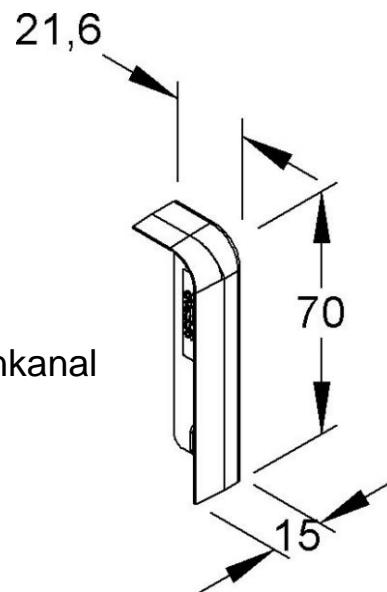

End piece for skirting duct 72 mm 27 mm Right T/SFE70R.6

Allgemeine Informationen

Products_Model	ET0403798
EAN	4011126063400
Producer	Kleinhuis
Producer-Model	T/SFE70R.6
Producer-Typ	T/SFE70R.6
min. Order	
Class	Endstück für Sockelleistenkanal

Technische Informationen

Höhe	72mm
Tiefe	27mm
Ausführung	
Dichtlippe Oberteil	
Werkstoff	
Halogenfrei	
Farbe	
RAL-Nummer	
Dekor	
Mit Teppichleiste	
Vorprägungen	

[End piece for skirting duct 72 mm 27 mm Right T/SFE70R.6 online kaufen](#)