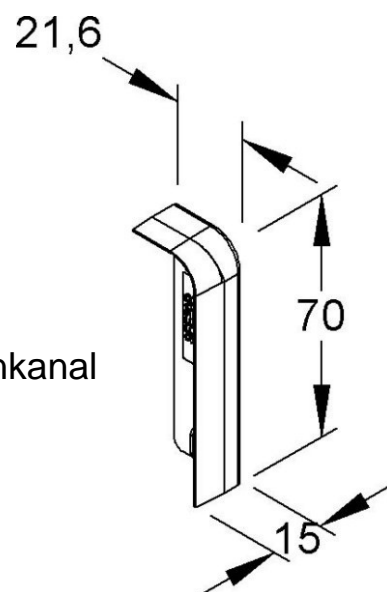

End piece for skirting duct 72 mm 27 mm Right T/SFE70R.6

Allgemeine Informationen

Products_Model	ET0403798
EAN	4011126063400
Producer	Kleinhuis
Producer-Model	T/SFE70R.6
Producer-Typ	T/SFE70R.6
min. Order	
Class	Endstück für Sockelleistenkanal

Technische Informationen

Höhe	72mm
Tiefe	27mm
Ausführung	
Dichtlippe Oberteil	
Werkstoff	
Halogenfrei	
Farbe	
RAL-Nummer	
Dekor	
Mit Teppichleiste	
Vorprägungen	

[End piece for skirting duct 72 mm 27 mm Right T/SFE70R.6 online kaufen](#)