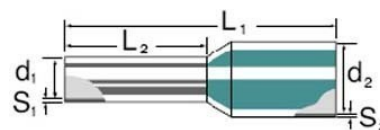

Cable end sleeve 2.5 mm² 24 mm 9019180000

Allgemeine Informationen

Products_Model	ET0358626
EAN	4008190101145
Producer	Weidmüller
Producer-Model	9019180000
Producer-Typ	H2,5/25D BL
min. Order	
Class	Aderendhülse

Technische Informationen

Bauform	
Nennquerschnitt	2.5mm ²
Hülsenlänge	24mm
Isoliert	
Farbe	
Werkstoff	
Oberfläche	
Für kurzschlussfeste Leitungen	
Bandware	

[Cable end sleeve 2.5 mm² 24 mm 9019180000 online kaufen](#)