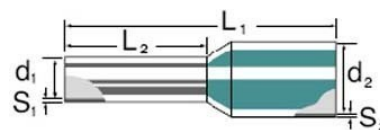

## Cable end sleeve 16 mm<sup>2</sup> 28 mm 0566000000

### Technische Informationen

Bauform	
Nennquerschnitt	16mm <sup>2</sup>
Hülsenlänge	28mm
Isoliert	
Farbe	
Werkstoff	
Oberfläche	
Für kurzschlussfeste Leitungen	
Bandware	

[Cable end sleeve 16 mm<sup>2</sup> 28 mm 0566000000 online kaufen](#)