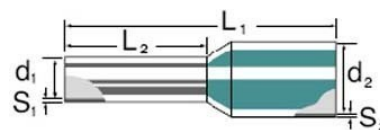

## Cable end sleeve 25 mm<sup>2</sup> 36 mm 0317100000

### Technische Informationen

Bauform	
Nennquerschnitt	25mm <sup>2</sup>
Hüslenlänge	36mm
Isoliert	
Farbe	
Werkstoff	
Oberfläche	
Für kurzschlussfeste Leitungen	
Bandware	

[Cable end sleeve 25 mm<sup>2</sup> 36 mm 0317100000 online kaufen](#)