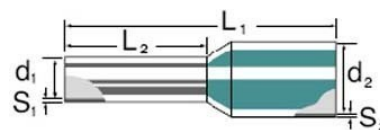

Cable end sleeve 10 mm² 12 mm 9006830000

Allgemeine Informationen

Products_Model	ET0358021
EAN	4008190332310
Producer	Weidmüller
Producer-Model	9006830000
Producer-Typ	H10,0/24,0X R SV
min. Order	
Class	Aderendhülse

Technische Informationen

Bauform	
Nennquerschnitt	10mm ²
Hülsenlänge	12mm
Isoliert	
Farbe	
Werkstoff	
Oberfläche	
Für kurzschlussfeste Leitungen	
Bandware	

[Cable end sleeve 10 mm² 12 mm 9006830000 online kaufen](#)