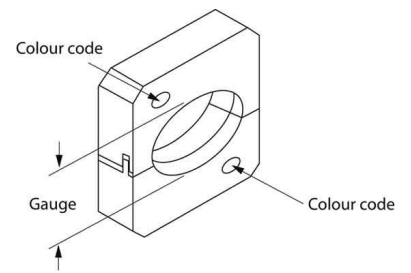

Insert for crimp tool cable lugs, cable end sleeves, screen conn

Allgemeine Informationen

| | |
|----------------|---|
| Products_Model | ET0354658 |
| EAN | 5414363113416 |
| Producer | Thomas&Betts |
| Producer-Model | 7TAA131310R0041 |
| Producer-Typ | GS 1250 |
| min. Order | |
| Class | Einsatz für Presswerkzeug Kabelschuhe/Verbinder, Ader |

Technische Informationen

Anwendung
Pressform

[Insert for crimp tool cable lugs, cable end sleeves, screen conn online kaufen](#)