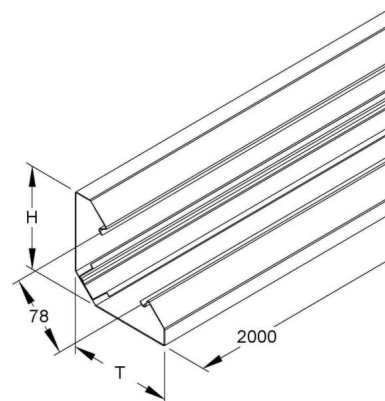

Technische Informationen

Breite	120mm
Tiefe	120mm
Länge	2000mm
Anzahl der Oberteile	
Oberteilbreite 1	78mm
Oberteilbreite 2	0mm
Oberteilbreite 3	0mm
Symmetrisch	
Werkstoff	
Werkstoffgüte	
Halogenfrei	
Oberfläche	
Ausführung Rückwand (Innenseite)	
Schutzfolie	
Anzahl der steckbaren Trennwände	
Mit Kanalverbinder	
Montagelochung im Boden	
Montageart der Oberteile	
Mit Kabelhalteklammer	