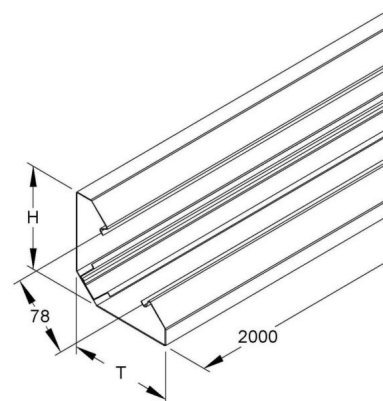

Technische Informationen

Breite	120mm
Tiefe	120mm
Länge	2000mm
Anzahl der Oberteile	
Oberteilbreite 1	78mm
Oberteilbreite 2	0mm
Oberteilbreite 3	0mm
Symmetrisch	
Werkstoff	
Werkstoffgüte	
Halogenfrei	
Oberfläche	
Ausführung Rückwand (Innenseite)	
Schutzfolie	
Anzahl der steckbaren Trennwände	
Mit Kanalverbinder	
Montagelochung im Boden	
Montageart der Oberteile	
Mit Kabelhalteklammer	