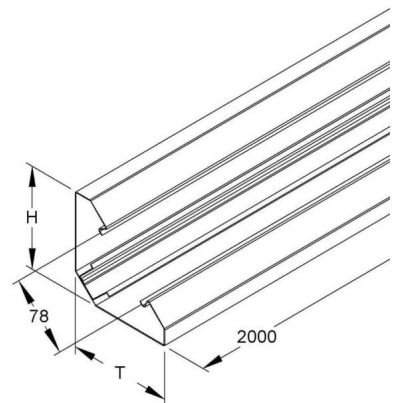

Wall duct 120 mm 120 mm 2000 mm PGU 120-78 S

Allgemeine Informationen

Products_Model	ET5201148
EAN	4013339703302
Producer	Niadax
Producer-Model	PGU 120-78 S
Producer-Typ	PGU 120-78 S
min. Order	
Class	Geräteeinbaukanal

Technische Informationen

Breite	120mm
Tiefe	120mm
Länge	2000mm
Anzahl der Oberteile	
Oberteilbreite 1	78mm
Oberteilbreite 2	0mm
Oberteilbreite 3	0mm
Symmetrisch	
Werkstoff	
Werkstoffgüte	
Halogenfrei	
Oberfläche	
Ausführung Rückwand (Innenseite)	
Schutzfolie	
Anzahl der steckbaren Trennwände	
Mit Kanalverbinder	
Montagelochung im Boden	
Montageart der Oberteile	
Mit Kabelhalteklammer	