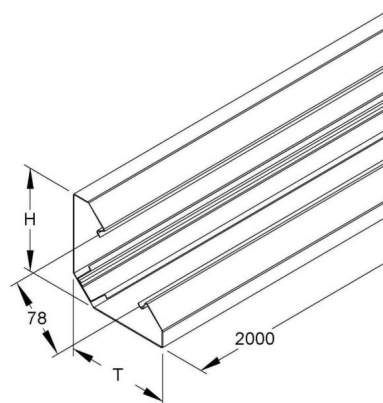

Technische Informationen

Breite	120mm
Tiefe	120mm
Länge	2000mm
Anzahl der Oberteile	
Oberteilbreite 1	78mm
Oberteilbreite 2	0mm
Oberteilbreite 3	0mm
Symmetrisch	
Werkstoff	
Werkstoffgüte	
Halogenfrei	
Oberfläche	
Farbe	
RAL-Nummer	
Ausführung Rückwand (Innenseite)	
Schutzfolie	
Anzahl der steckbaren Trennwände	
Mit Kanalverbinder	
Montagelochung im Boden	
Montageart der Oberteile	
Mit Kabelhalteklammer	