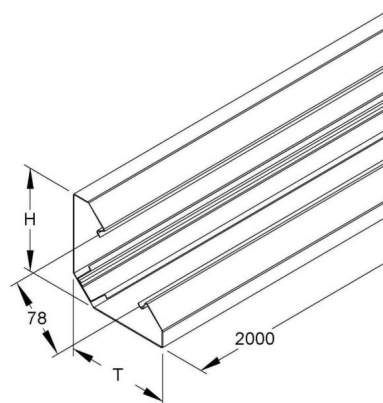

## Wall duct 120 mm 120 mm 2000 mm PGU 120-78 L

### Technische Informationen

Breite	120mm
Tiefe	120mm
Länge	2000mm
Anzahl der Oberteile	
Oberteilbreite 1	78mm
Oberteilbreite 2	0mm
Oberteilbreite 3	0mm
Symmetrisch	
Werkstoff	
Werkstoffgüte	
Halogenfrei	
Oberfläche	
Farbe	
RAL-Nummer	
Ausführung Rückwand (Innenseite)	
Schutzfolie	
Anzahl der steckbaren Trennwände	
Mit Kanalverbinder	
Montagelochung im Boden	
Montageart der Oberteile	
Mit Kabelhalteklammer	