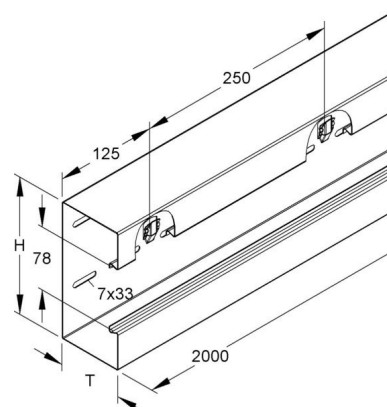

Wall duct 220 mm 80 mm 2000 mm GKU 220-78T80R

Allgemeine Informationen

Products_Model	ET5200795
EAN	4013339710102
Producer	Niadax
Producer-Model	GKU 220-78T80 R
Producer-Typ	GKU 220-78T80 R
min. Order	
Class	Geräteeinbaukanal

Technische Informationen

Breite	220mm
Tiefe	80mm
Länge	2000mm
Anzahl der Oberteile	
Oberteile mitgeliefert	
Oberteilbreite 1	78mm
Oberteilbreite 2	0mm
Oberteilbreite 3	0mm
Symmetrisch	
Werkstoff	
Werkstoffgüte	
Halogenfrei	
Oberfläche	
Farbe	
RAL-Nummer	
Ausführung Rückwand (Innenseite)	
Schutzfolie	
Anzahl der steckbaren Trennwände	
Mit Kanalverbinder	
Montagelochung im Boden	
Montageart der Oberteile	
Mit Kabelhalteklammer	

[Wall duct 220 mm 80 mm 2000 mm GKU 220-78T80R online kaufen](#)