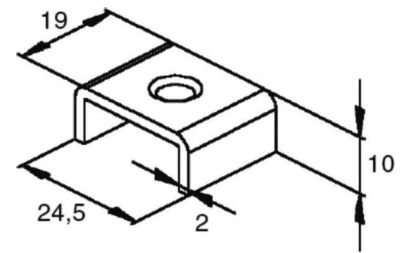

T-nut for channels Steel 5 GU 0405

Allgemeine Informationen

Products_Model	ET0469419
EAN	4013339115907
Producer	Niadax
Producer-Model	GU 0405
Producer-Typ	GU 0405
min. Order	
Class	Gleitmutter

Technische Informationen

Werkstoff
Oberfläche
Gewindemaß metrisch
Mit Feder

[T-nut for channels Steel 5 GU 0405 online kaufen](#)