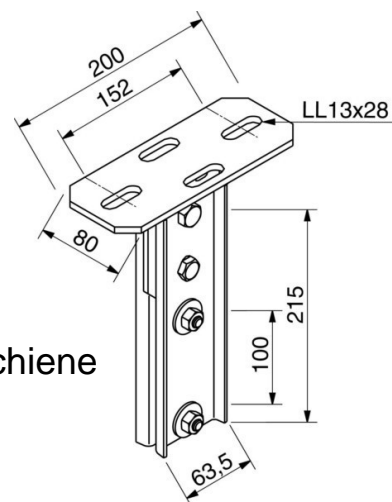

## Head plate for profile rail I-profile 16A4-B

### Allgemeine Informationen

Products_Model	ET5402256
EAN	4046847008379
Producer	Rico
Producer-Model	16A4-B
Producer-Typ	16A4-B
min. Order	
Class	Kopfplatte für Stiel/Profilschiene

### Technische Informationen

Geeignet für

Ausführung

Winkel 50...90°

Werkstoff

Rostfreier Stahl, gebeizt

Werkstoffgüte

Oberfläche

[Head plate for profile rail I-profile 16A4-B online kaufen](#)