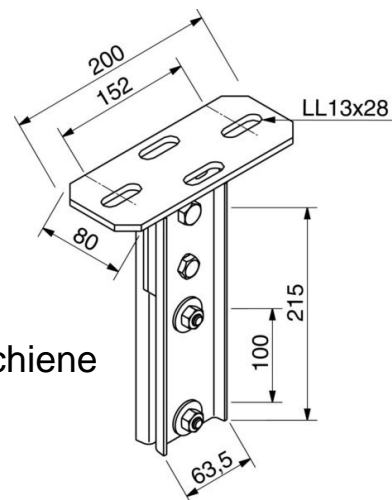

Head plate for profile rail I-profile 16A4-B

Allgemeine Informationen

Products_Model	ET5402256
EAN	4046847008379
Producer	Rico
Producer-Model	16A4-B
Producer-Typ	16A4-B
min. Order	
Class	Kopfplatte für Stiel/Profilschiene

Technische Informationen

Geeignet für

Ausführung

Winkel 50...90°

Werkstoff

Rostfreier Stahl, gebeizt

Werkstoffgüte

Oberfläche

[Head plate for profile rail I-profile 16A4-B online kaufen](#)